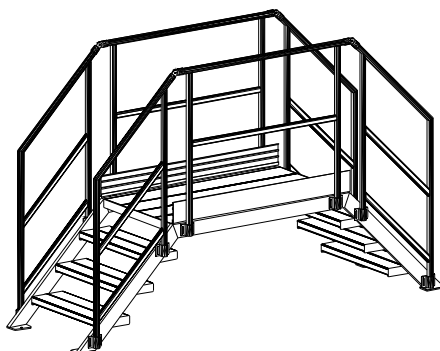

Passage de tuyauteries

FORTAL
Prenez de la hauteur

SIEGE SOCIAL & USINE Z.I. du MUCKENTAL - 67140 BARR
Tél. +(33) 03 88 58 53 53 - Fax. +(33) 03 88 08 86 63
Internet : www.fortal.fr - E-mail : info@ortal.fr