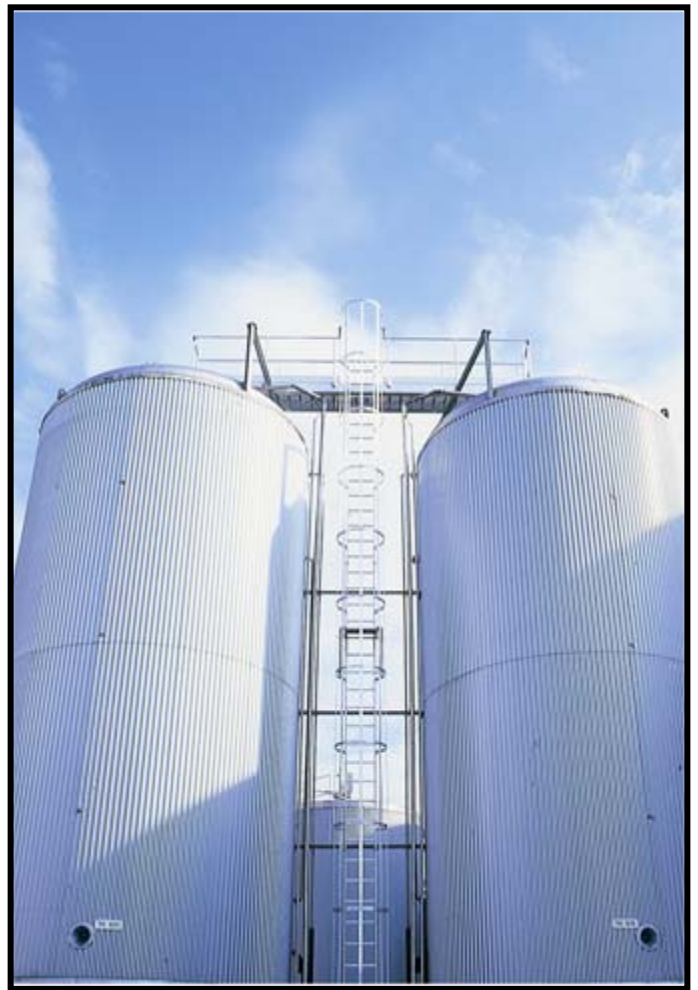

Echelle à crinoline

FORTAL
Prenez de la hauteur

SIEGE SOCIAL & USINE Z.I. du MUCKENTAL - 67140 BARR
Tél. +(33) 03 88 58 53 53 - Fax. +(33) 03 88 08 86 63
Internet : www.fortal.fr - E-mail : info@ortal.fr