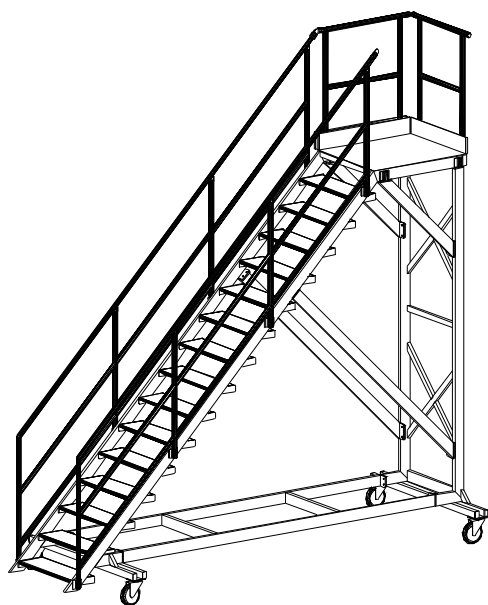

PASSERELLE POUR WAGON

POUR MAINTENANCE D'UN
SYSTÈME DE LAVAGE

SNCF

CAEN

Plancher coulissant
permettant d'épouser au plus
près la configuration technique
environnante

 **FORTAL**
Prenez de la hauteur

SIEGE SOCIAL & USINE Z.I. du MUCKENTAL - 67140 BARR
Tél. +(33) 03 88 58 53 53 - Fax. +(33) 03 88 08 86 63
Internet : www.fortal.fr - E-mail : info@ortal.fr

PASSERELLES ET STRUCTURES DE MAINTENANCE

MOTRICE + WAGON

ALSTOM

 **FORTAL**
Prenez de la hauteur

SIEGE SOCIAL & USINE Z.I. du MUCKENTAL - 67140 BARR
Tél. +(33) 03 88 58 53 53 - Fax. +(33) 03 88 08 86 63
Internet : www.fortal.fr - E-mail : info@ortal.fr

STRUCTURE D'ACCES « TOIT DE CAISSE »

WAGON

BOMBARDIER

 **FORTAL**
Prenez de la hauteur

SIEGE SOCIAL & USINE Z.I. du MUCKENTAL - 67140 BARR
Tél. +(33) 03 88 58 53 53 - Fax. +(33) 03 88 08 86 63
Internet : www.fortal.fr - E-mail : info@ortal.fr