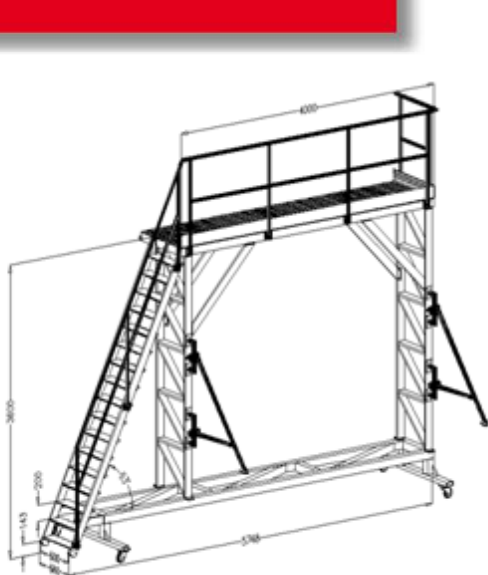

EXEMPLES DE PASSERELLES DE MAINTENANCE

CHEMIN DE FER DE LA CORSE

FORTAL
Prenez de la hauteur

SIEGE SOCIAL & USINE Z.I. du MUCKENTAL - 67140 BARR
Tél. +(33) 03 88 58 53 53 - Fax. +(33) 03 88 08 86 63
Internet : www.fortal.fr - E-mail : info@ortal.fr