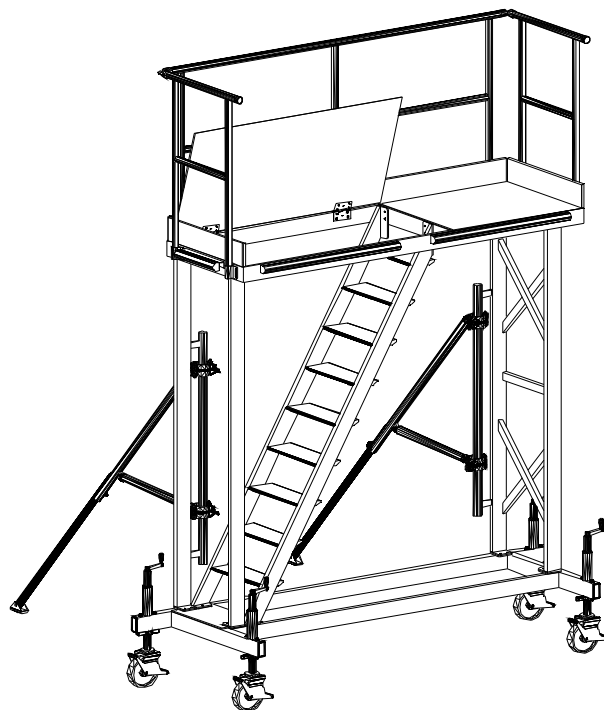

Pour l'accès en toiture d'un TER

SNCF

BISCHHEIM

 **FORTAL**
Prenez de la hauteur

SIEGE SOCIAL & USINE Z.I. du MUCKENTAL - 67140 BARR
Tél. +(33) 03 88 58 53 53 - Fax. +(33) 03 88 08 86 63
Internet : www.fortal.fr - E-mail : info@ortal.fr