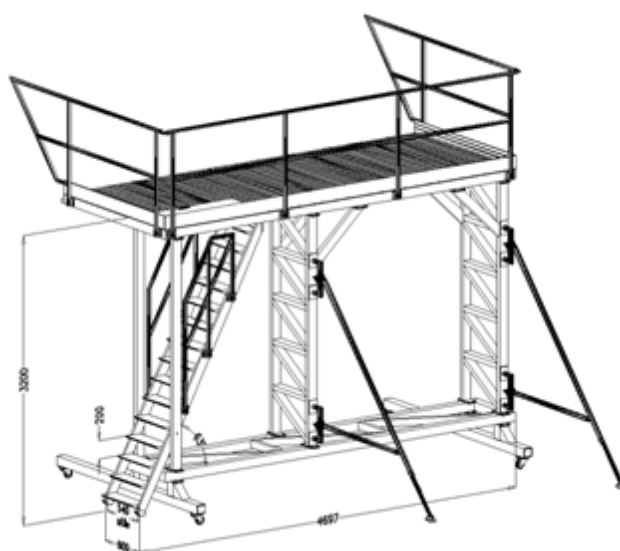

EXEMPLES DE PASSERELLES DE MAINTENANCE

CHEMIN DE FER DE LA CORSE

FORTAL
Prenez de la hauteur

SIEGE SOCIAL & USINE Z.I. du MUCKENTAL - 67140 BARR
Tél. +(33) 03 88 58 53 53 - Fax. +(33) 03 88 08 86 63
Internet : www.fortal.fr - E-mail : info@ortal.fr