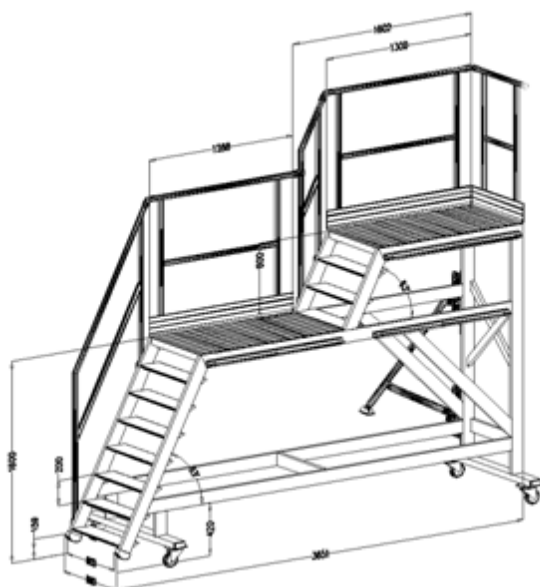

EXEMPLES DE PASSERELLES DE MAINTENANCE

CHEMIN DE FER DE LA CORSE

FORTAL
Prenez de la hauteur

SIEGE SOCIAL & USINE Z.I. du MUCKENTAL - 67140 BARR
Tél. +(33) 03 88 58 53 53 - Fax. +(33) 03 88 08 86 63
Internet : www.fortal.fr - E-mail : info@ortal.fr