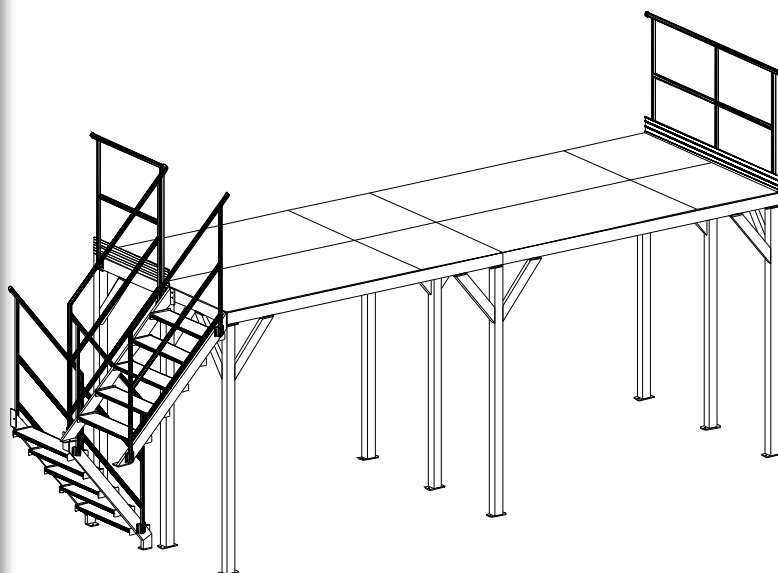

Quai de maintenance

Motrices Frêt SNCF

SNCF

BISCHHEIM

FORTAL
Prenez de la hauteur

SIEGE SOCIAL & USINE Z.I. du MUCKENTAL - 67140 BARR
Tél. +(33) 03 88 58 53 53 - Fax. +(33) 03 88 08 86 63
Internet : www.fortal.fr - E-mail : info@ortal.fr