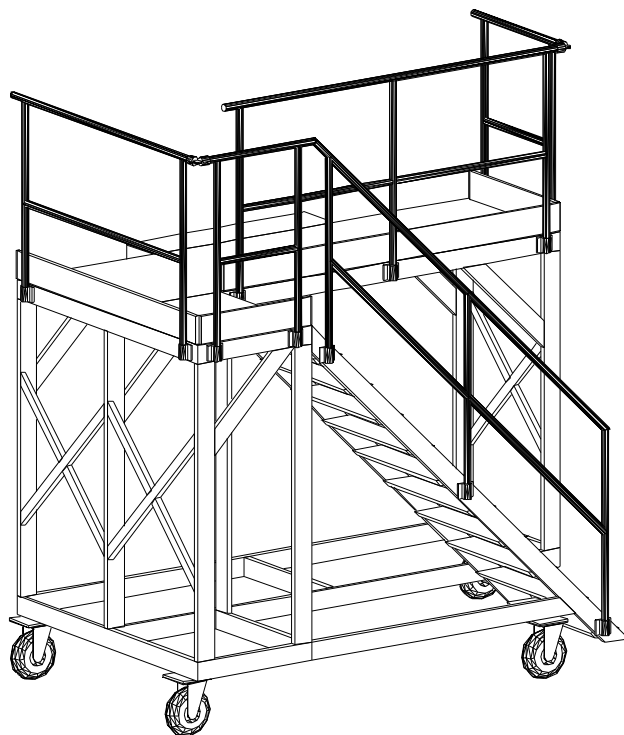

Passerelle de maintenance

Pour l'accès arrière voiture TGV

SNCF

BISCHHEIM

FORTAL
Prenez de la hauteur

SIEGE SOCIAL & USINE Z.I. du MUCKENTAL - 67140 BARR
Tél. +(33) 03 88 58 53 53 - Fax. +(33) 03 88 08 86 63
Internet : www.fortal.fr - E-mail : info@ortal.fr