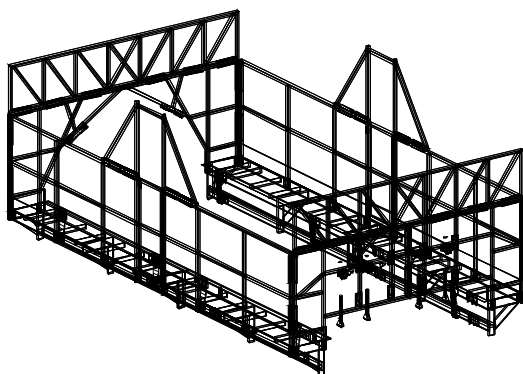

PASSERELLE POUR WAGON

POUR MAINTENANCE D'UN
SYSTÈME DE LAVAGE

SNCF

CAEN

Plancher coulissant
permettant d'épouser au plus
près la configuration technique
environnante

 **FORTAL**
Prenez de la hauteur

SIEGE SOCIAL & USINE Z.I. du MUCKENTAL - 67140 BARR
Tél. +(33) 03 88 58 53 53 - Fax. +(33) 03 88 08 86 63
Internet : www.fortal.fr - E-mail : info@ortal.fr

PASSERELLES ET STRUCTURES DE MAINTENANCE

MOTRICE + WAGON

ALSTOM

 **FORTAL**
Prenez de la hauteur

SIEGE SOCIAL & USINE Z.I. du MUCKENTAL - 67140 BARR
Tél. +(33) 03 88 58 53 53 - Fax. +(33) 03 88 08 86 63
Internet : www.fortal.fr - E-mail : info@ortal.fr

STRUCTURE D'ACCES « TOIT DE CAISSE »

WAGON

BOMBARDIER

 **FORTAL**
Prenez de la hauteur

SIEGE SOCIAL & USINE Z.I. du MUCKENTAL - 67140 BARR
Tél. +(33) 03 88 58 53 53 - Fax. +(33) 03 88 08 86 63
Internet : www.fortal.fr - E-mail : info@ortal.fr