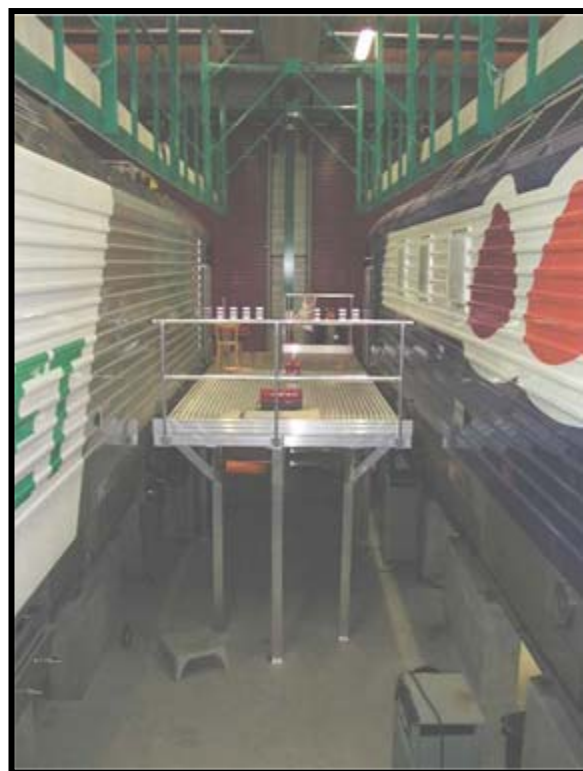

PASSERELLES ET STRUCTURES DE MAINTENANCE

MOTRICE + WAGON

ALSTOM

FORTAL
Prenez de la hauteur

SIEGE SOCIAL & USINE Z.I. du MUCKENTAL - 67140 BARR
Tél. +(33) 03 88 58 53 53 - Fax. +(33) 03 88 08 86 63
Internet : www.fortal.fr - E-mail : info@ortal.fr