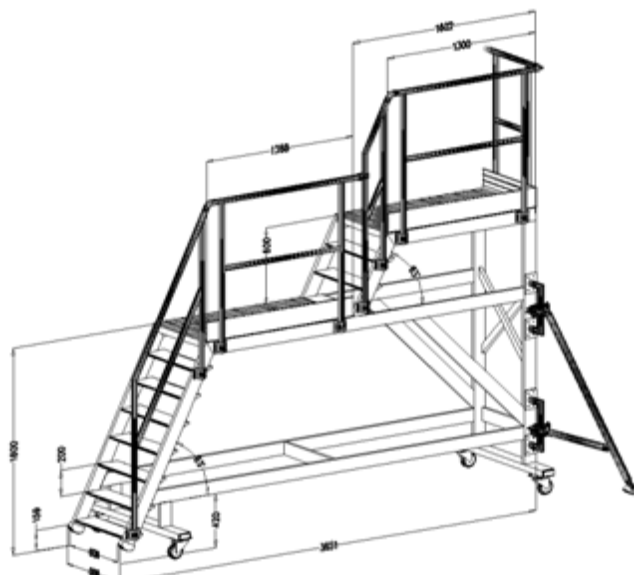

EXEMPLES DE PASSERELLES DE MAINTENANCE

CHEMIN DE FER DE LA CORSE

FORTAL
Prenez de la hauteur

SIEGE SOCIAL & USINE Z.I. du MUCKENTAL - 67140 BARR
Tél. +(33) 03 88 58 53 53 - Fax. +(33) 03 88 08 86 63
Internet : www.fortal.fr - E-mail : info@ortal.fr