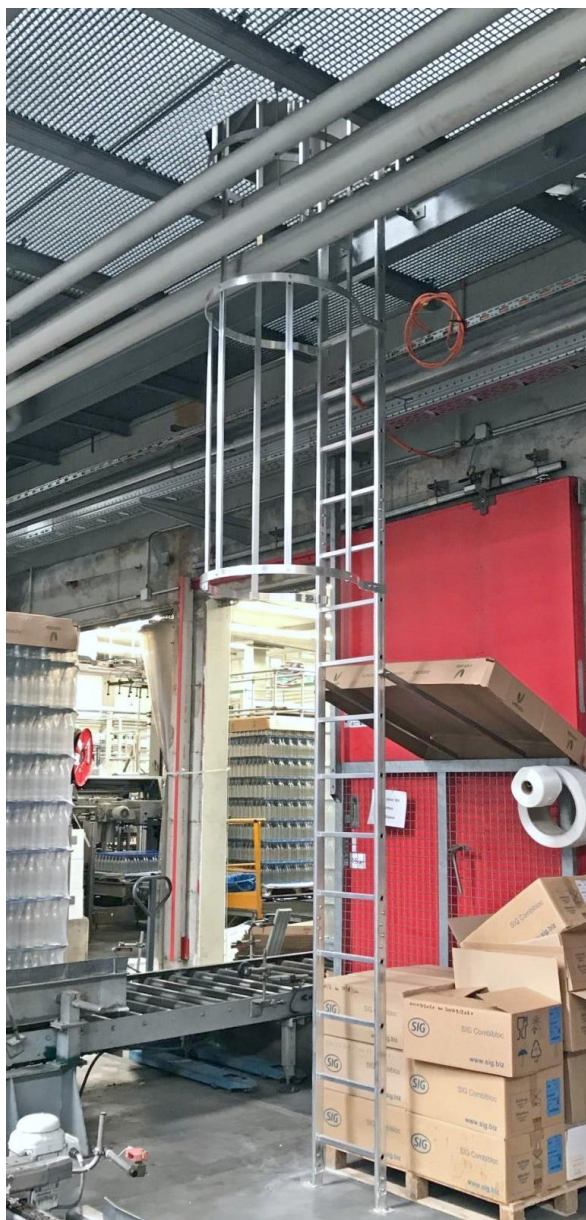

Échelle à crinoline pour accès étage

Échelle à crinoline en profilés aluminium 65 x 25 mm pour accès à l'étage.

- Hauteur à desservir 5 300 mm.
- Portillon en partie haute assurant la sécurité des opérateurs sur le palier.
- Renforts spécifiques reliant l'échelle à crinoline au mur.
- Barreaux carrés 25 x 25 mm antidérapants.

La réalisation est parfaitement adaptée à l'environnement existant (respect de la zone de stockage, passage de tuyauterie et découpe du palier en grille caillebotis).

 **FORTAL**[®]
www.fortal.fr
DIVISION INDUSTRIE  Made in France