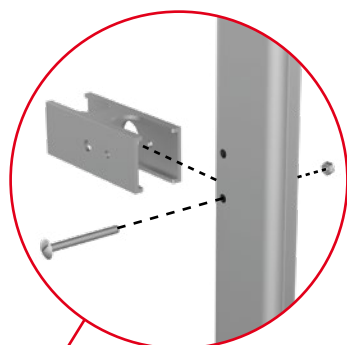

NOTICE DE MONTAGE

**PORTILLON
CRINOLINE NEO**

F600100041

NMU 071 - V02 - Janvier 2025

 **FORTAL**[®]
www.fortal.fr

 Made in France

Liste des pièces

Écrou M5 - Quantité : 9

Vis M5X35 - Quantité : 8

Vis M5X50 - Quantité : 1

Charnière - Quantité : 2

Butée - Quantité : 1

Montage "poussant droit"

1 x M5X50

4 x M5X35

Montage "poussant gauche"

1 x M5X50

4 x M5X35

Détail d'assemblage option verrouillage portillon F600200105