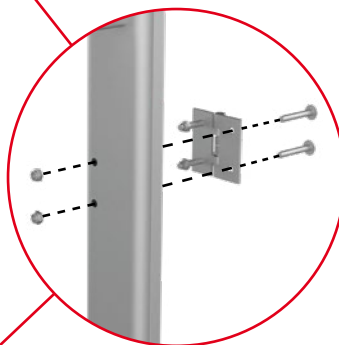

NOTICE DE MONTAGE

**PORTILLON
CRINOLINE NEO**

F600100041

NMU 071 - V02 - Janvier 2025

 **FORTAL**[®]
www.fortal.fr

 Made in France

Liste des pièces

Écrou M5 - Quantité : 9

Vis M5X35 - Quantité : 8

Vis M5X50 - Quantité : 1

Charnière - Quantité : 2

Butée - Quantité : 1

Montage "poussant droit"

1 x M5X50

4 x M5X35

Montage "poussant gauche"

1 x M5X50

4 x M5X35

Détail d'assemblage option verrouillage portillon F600200105