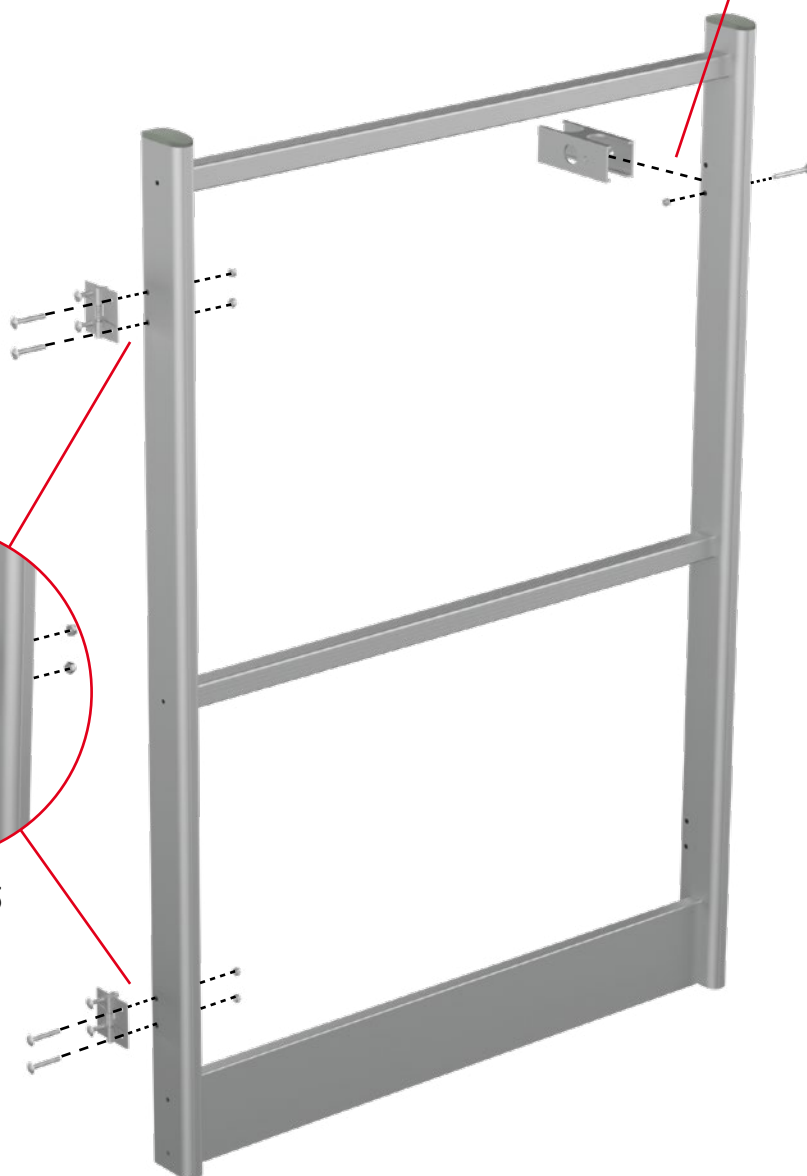

NOTICE DE MONTAGE

**PORTILLON
CRINOLINE NEO**

F600100041

NMU 071 - V02 - Janvier 2025

 **FORTAL**[®]
www.fortal.fr

 Made in France

Liste des pièces

Écrou M5 - Quantité : 9

Vis M5X35 - Quantité : 8

Vis M5X50 - Quantité : 1

Charnière - Quantité : 2

Butée - Quantité : 1

Montage "poussant droit"

1 x M5X50

4 x M5X35

Montage "poussant gauche"

1 x M5X50

4 x M5X35

Détail d'assemblage option verrouillage portillon F600200105