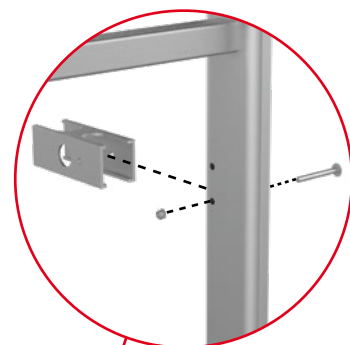

NOTICE DE MONTAGE

**PORTILLON
CRINOLINE NEO**

F600100041

NMU 071 - V02 - Janvier 2025

 **FORTAL**[®]
www.fortal.fr

 Made in France

Liste des pièces

Écrou M5 - Quantité : 9

Vis M5X35 - Quantité : 8

Vis M5X50 - Quantité : 1

Charnière - Quantité : 2

Butée - Quantité : 1

Montage "poussant droit"

1 x M5X50

4 x M5X35

Montage "poussant gauche"

1 x M5X50

4 x M5X35

Détail d'assemblage option verrouillage portillon F600200105