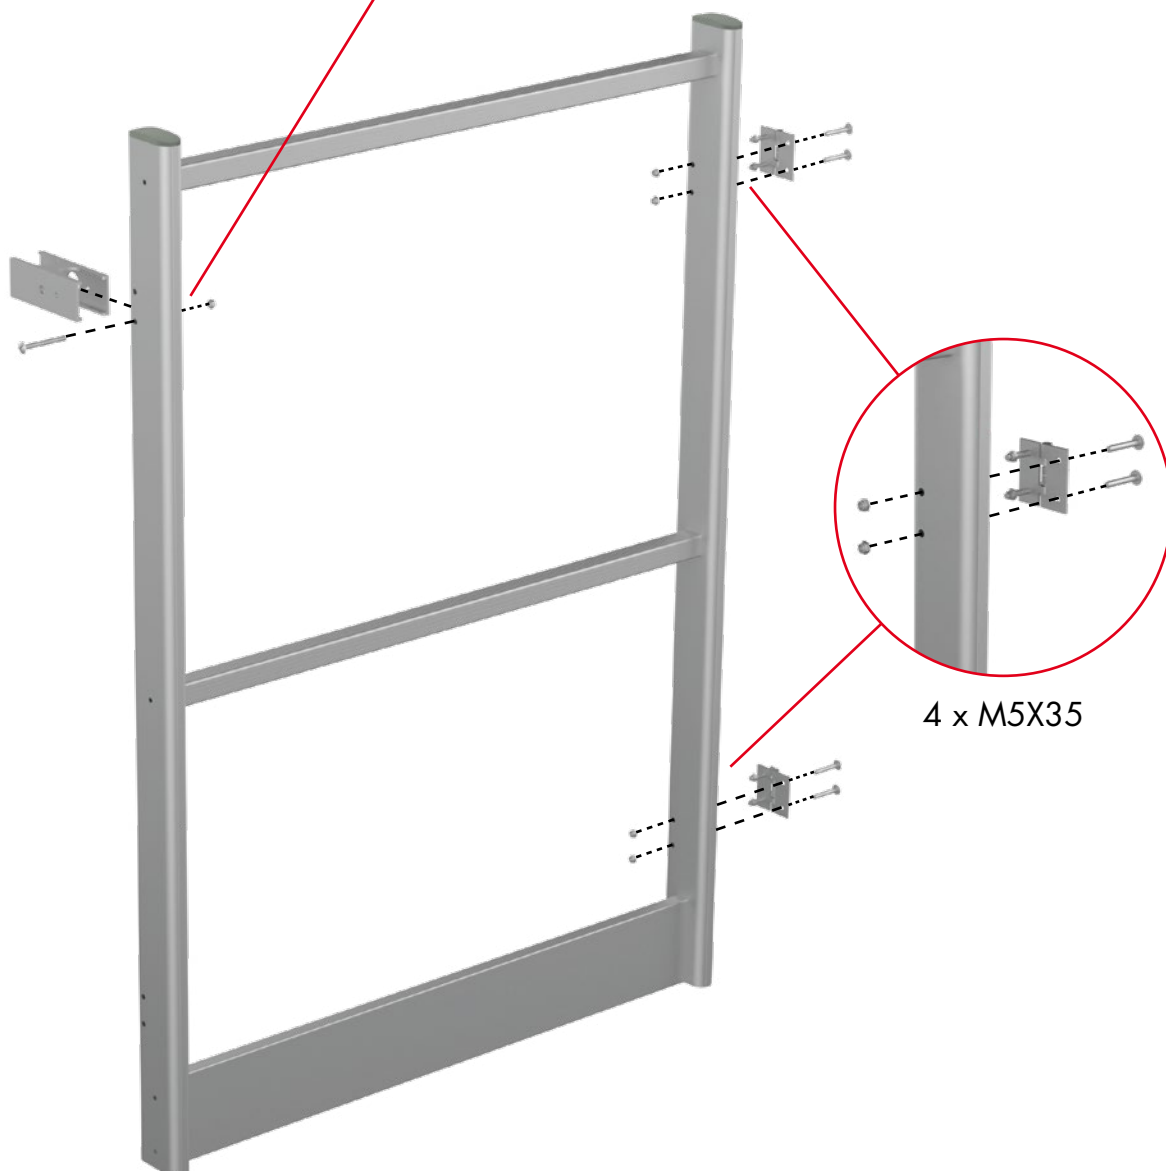

NOTICE DE MONTAGE

**PORTILLON
CRINOLINE NEO**

F600100041

NMU 071 - V02 - Janvier 2025

 **FORTAL**[®]
www.fortal.fr

 Made in France

Liste des pièces

Écrou M5 - Quantité : 9

Vis M5X35 - Quantité : 8

Vis M5X50 - Quantité : 1

Charnière - Quantité : 2

Butée - Quantité : 1

Montage "poussant droit"

1 x M5X50

4 x M5X35

Montage "poussant gauche"

1 x M5X50

4 x M5X35

Détail d'assemblage option verrouillage portillon F600200105